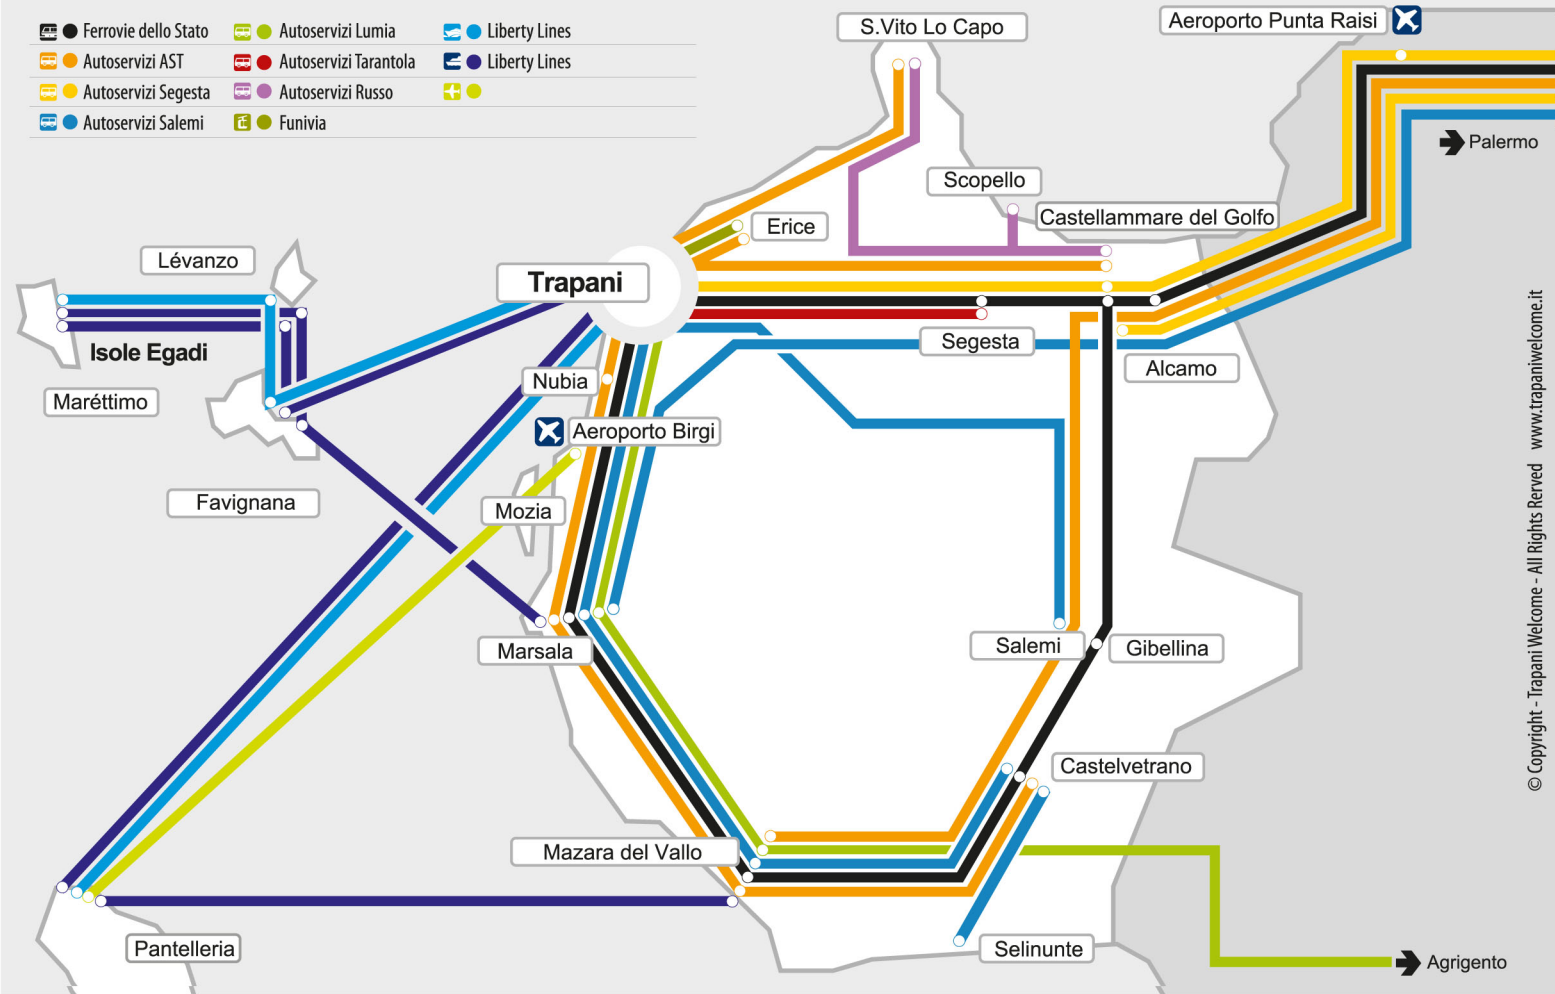

ORARI dei mezzi di trasporto extraurbani delle principali località turistiche in provincia di Trapani
TIMETABLE extraurban transport between the main tourist attractions of the province of Trapani

Pianta - Map - Carte - Plan - Mapa

● Ferrovie dello Stato	● Autoservizi Lumia	● Liberty Lines
● Autoservizi AST	● Autoservizi Tarantola	● Liberty Lines
● Autoservizi Segesta	● Autoservizi Russo	● Autoservizi Russo
● Autoservizi Salemi	● Funivia	

© Copyright - Trapani Welcome - All Rights Reserved - www.trapaniwelcome.it

LEGENDA - LEGEND - LEGENDE - ZEICHENERKLÄRUNG - LEYENDA

Corse giornaliere	Da Lunedì a Sabato	Da Lunedì a Venerdì	Solo Domenica e Festivi	In aggiunta alle corse giornaliere	Solo Domenica
Daily Routes	From Monday to Saturday	From Monday to Friday	Only Sunday and Public Holidays	As well as the daily service	Only Sundays
Trajets Quotidiens	Du Lundi au Samedi	Du Lundi au Vendredi	Uniquement Dimanche et Fêtes	En plus des services quotidiens	Uniquement le Dimanche
Täglicher Verkehr	von Montag bis Samstag	von Montag bis Freitag	nur an Sonn- und Feiertagen	zusätzlich zu den täglichen Verbindungen	nur Sonntag
Recorridos Diarios	De Lunes a Sábado	De Lunes a Viernes	Sólo Domingo y Festivos	Además de los servicios diarios	Sólo Domingo